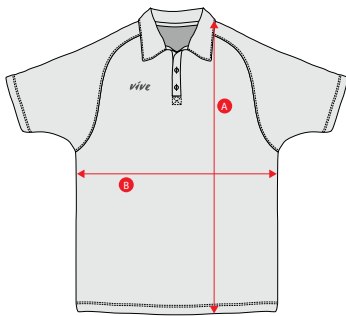

POLO FIT

POLO FIT	3	4	6	8	10	12	XS	S	M	L	XL	XXL	3XL	5XL	7XL
A - ALTO	40	43	46	49	52	57	61	65	70	74	78	82	85	89	94
B - ANCHO	31	33	35	37	39	42	44	47	51	55	59	61	64	67	70

Debido a la termofijación de colores estas medidas pueden variar + - 3%

POLO FIT SLIM

CUBRE FIT SLIM	4	6	8	10	12	XS	S	M	L	XL	XXL	3XL
A - ALTO	42	45	47	52	56	59	61,5	64	66,5	69	72	75
B - ANCHO	30	32	34,5	37	39	41	43	45	47	49	51	54

Debido a la termofijación de colores estas medidas pueden variar + - 3%

CAMISETA TIRANTES NADADORA

CAMISETA NADADORA	4	6	8	10	12	XS	S	M	L	XL	XXL	
A - ALTO	42	45	50,5	53,5	54,5	56,5	60,5	63,5	66,5	69,5	72,5	
B - ANCHO	29	31	33	35	37	39	41	43	45	47	49	

Debido a la termofijación de colores estas medidas pueden variar + - 3%

FALDA FIT	6	8	10	12	XS	S	M	L	XL
A - LARGO	29	30	32	33	34	35	36	37	38
B - CINTURA	58	60	62	64	68	72	76	80	84

Debido a la termofijación de colores estas medidas pueden variar + - 3%